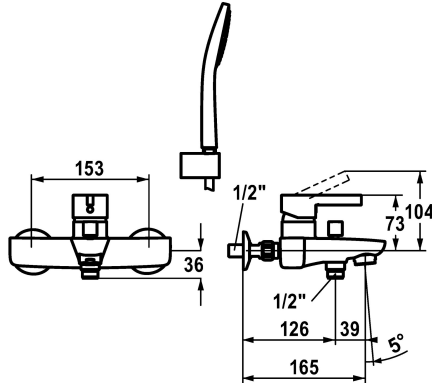

KWC FIT Mitigeur à levier - Baignoire

Modell-Linie: FIT | 20.542.012.000
Douches | Robinetteries de baignoire

KWC-No.

3600004637
chromeline, AD 153, A 165, avec douchette, flexible et support

125422
chromeline, AD 153, A 165, sans raccords, sans douchette, flexible et support

- * Mitigeur à levier
- * Inverseur automatique
- * Anti-refoulement intégré
- * Bec fixe
- Neoperl® Perlator®
- * KWC cartouche M 35 H
- avec technique à disques céramique

- réglage de débit et de température continu
- * Raccords avec pointeaux d'arrêt 1/2" x 3/4" L 40
- * Livraison:
- Douche KWC FIT-E eco 26.000.131.000
- Support de douchette 26.000.622.000
- Flexible de douchette 1600 mm, en plastique 26.001.003.000

Données techniques

Débit	20 l/min (3 bar)
Sortie de douchette: Débit	5,6 l/min (3bar)
goulot	Fixe
garniture de douche	avec douchette, flexible et support
Commande	commande par le haut
Code couleur	chromeline
Type d'installation	Montage mural
Type de robinet	Hebelmischer
Dimension de la hauteur	73
Groupe de bruit pour la robinetterie	II
Sortie de douchette: Groupe de bruit pour la robinetterie	I
Projection A	A165
Label énergétique	A
Connection mesure	153
Dimension de la sortie d'eau	10
Matière	Laiton
teamNumber	725692.502

Débit	20 l/min (3 bar)
Sortie de douchette: Débit	5,6 l/min (3bar)
goulot	Fixe
garniture de douche	avec douchette, flexible et support
Commande	commande par le haut
Code couleur	chromeline
Type d'installation	Montage mural
Type de robinet	Hebelmischer
Dimension de la hauteur	73
Groupe de bruit pour la robinetterie	II
Sortie de douchette: Groupe de bruit pour la robinetterie	I
Projection A	A165
Label énergétique	A
Connection mesure	153
Dimension de la sortie d'eau	10
Matière	Laiton
teamNumber	725692.502