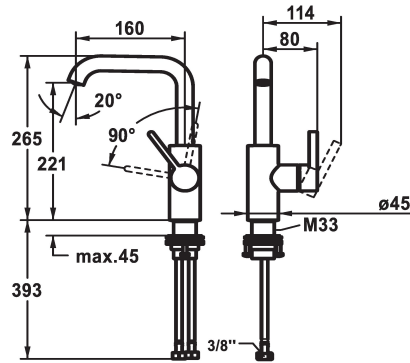

KWC BEVO Eengreepsmengkraan - Wastafel

Modell-Linie: BEVO | 12.421.142.177FL
Kranen | Eengreepkranen

KWC-No.

3600003631

matt black, A160, flexibele aansluitslangen, met Push Open

3600004589

matt black, A160, flexibele aansluitslangen, zonder aftapkraan

- Neoperl® Caché® CS, Coin Slot

* OptimalSpace - Royale was- en werkomgeving

* KWC patroon M 35 S

- met keramische-schijventechniek

- debiet en temperatuur traploos instelbaar

* Flexibele aansluitslangen 3/8"

* QuickInstallation - Bevestiging met draadfitting met borgschroeven

* Tafelboring ø35 mm

Technical Data

A_Spout_Spray

afvoergarnituur

Connection

uitloop

Handling

Afmetingen wateruitlaat

Materiaal

4.7 l/min (3 bar)

zonder aftapkraan

flexibele aansluitslangen

draaibaar

zijdelings bediend

brushed steel