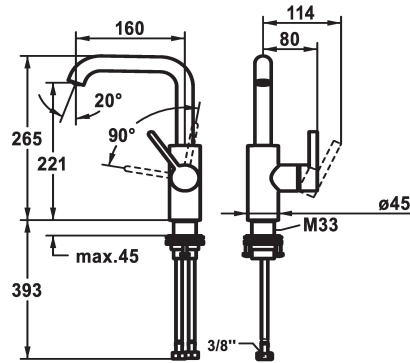

KWC BEVO

Miscelatore a leva – lavabo

Modell-Linie: BEVO | 12.421.142.177FL

Rubinerterie per bagni | Rubinerterie monocomando

KWC-No.

3600003631

matt black, A160, tubi di collegamento flessibili, con Push Open

- Neoperl® Caché® CS, Coin Slot

* OptimalSpace - ampia zona di lavoro e di lavaggio

* KWC cartuccia M 35 S

- con tecnica a dischi in ceramica

- regolazione continua della portata e della temperatura

* Tubi flessibili di collegamento da 3/8"

* QuickInstallation - Fissaggio tramite raccordo filettato con viti di arresto

* Foratura ø35 mm

Dati tecnici

Portata

4.7 l/min (3 bar)

scarico

senza piletta

Raccordo

montaggio fisso

Tipo di rubinetto

Hebelmischer

modulo di costruzione

L-Bocca

Dimensioni in altezza

265

Classe di rumorosità