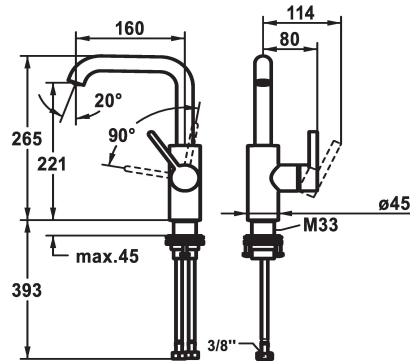

## KWC BEVO

Miscelatore a leva – lavabo

Modell-Linie: BEVO | 12.421.142.177FL

Rubinerterie per bagni | Rubinerterie monocomando

### KWC-No.

**3600003631**

matt black, A160, tubi di collegamento flessibili, con Push Open

**3600004589**

matt black, A160, tubi di collegamento flessibili, senza piletta

**3600003632**

brushed steel, A160, tubi di collegamento flessibili, con Push Open

\* KWC cartuccia M 35 S

- con tecnica a dischi in ceramica

- regolazione continua della portata e della temperatura

\* Tubi flessibili di collegamento da 3/8"

\* QuickInstallation - Fissaggio tramite raccordo filettato con viti di arresto