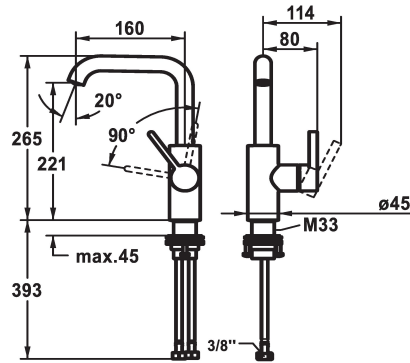

## KWC BEVO Hebelmischer - Waschtisch - Bad

Modell-Linie: BEVO | 12.421.142.177FL  
Armaturen | Manuelle Armaturen

#### 3600003632

brushed steel, A160, flexible Anschlusschläuche, mit Push Open

- \* KWC Steuerpatrone M 35 S
- mit Keramikscheibentechnik
- Auslaufmenge und Temperatur stufenlos einstellbar
- \* Flexible Anschlusschläuche 3/8"
- \* QuickInstallation - Befestigung mit Gewindestutzen M33 x 1.5 mit Feststellschrauben
- Tischbohrung ø35 mm