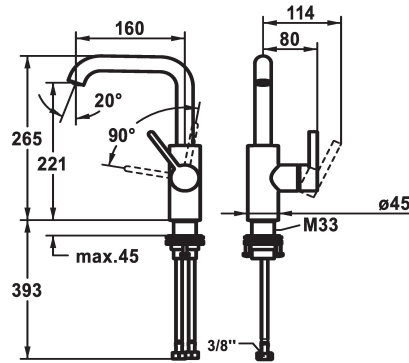

KWC BEVO Hebelmischer - Waschtisch - Bad

Modell-Linie: BEVO | 12.421.142.177FL
Armaturen | Manuelle Armaturen

KWC-Nr.

3600003631

matt black, A160, flexible Anschlusschläuche, mit Push Open

3600004589

matt black, A 160, flexible Anschlusschläuche, ohne Ablaufventil

ohne Ablaufgarnitur

Farbcode

matt black

matt black

brushed steel

brushed steel

NEW

- * Hebelmischer
- * Positionierung des Hebels nur rechts möglich
- Sicherheit für Kinder: Kaltwasser bei Hebelposition vorne
- * EcoProtect - Wasserspareinrichtung
- * Schwenkauslauf 120°, erweiterbar auf 360°
- Neoperl® Caché® CS, Coin Slot
- * OptimalSpace - grosszügiger Wasch- / Arbeitsbereich

- * KWC Steuerpatrone M 35 S
- mit Keramikscheibentechnik
- Auslaufmenge und Temperatur stufenlos einstellbar
- * Flexible Anschlusschläuche 3/8"
- * QuickInstallation - Befestigung mit Gewindestutzen M33 x 1.5 mit Feststellschrauben
- Tischbohrung ø35 mm

Hebelmischer

Bauform

L-Auslauf

Mass Höhe

265

Armaturengeräuschgruppe

I

Ausladung A