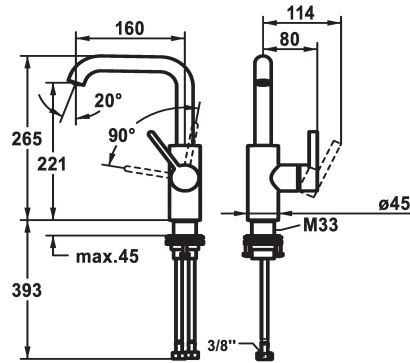

## KWC BEVO Eengreepsmengkraan - Wastafel

Modell-Linie: BEVO | 12.421.142.176FL  
Kranen | Eengreepkranen

### KWC-No.

**3600003631**

matt black, A160, flexibele aansluitslangen, met Push Open

**3600004589**

matt black, A160, flexibele aansluitslangen, zonder aftapkraan

**3600003632**

brushed steel, A160, flexibele aansluitslangen, met Push Open

**3600004610**

brushed steel, A160, flexibele aansluitslangen, zonder aftapkraan

\* KWC patroon M 35 S

- met keramische-schijventechniek

- debiet en temperatuur traploos instelbaar

\* Flexibele aansluitslangen 3/8"

\* QuickInstallation - Bevestiging met draadfitting met borgschroeven

\* Tafelboring ø35 mm