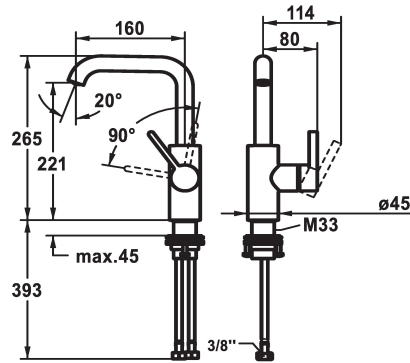

KWC BEVO

Miscelatore a leva – lavabo

Modell-Linie: BEVO | 12.421.142.176FL

Rubinerterie per bagni | Rubinerterie monocomando

KWC-No.

3600003631

matt black, A160, tubi di collegamento flessibili, con Push Open

brushed steel

brushed steel

NEW

- * Miscelatore a leva
- * Posizione della leva possibile solo a destra
- protezione per i bambini: posizione leva "acqua fredda" avanti
- * EcoProtect - risparmio idrico
- * Bocca orientabile 120°, ampliabile a 360°
- Neoperl® Caché® CS, Coin Slot
- * OptimalSpace - ampia zona di lavoro e di lavaggio

- * KWC cartuccia M 35 S
- con tecnica a dischi in ceramica
- regolazione continua della portata e della temperatura
- * Tubi flessibili di collegamento da 3/8"
- * QuickInstallation - Fissaggio tramite raccordo filettato con viti di arresto
- * Foratura ø35 mm

4.7 l/min (3 bar)
senza piletta
tubi di collegamento flessibili
orientabile
azionamento laterale
matt black
montaggio fisso
Hebelmischer
L-Bocca
265
I
A160
A
221
Ottone

Pezzi di ricambio

KWC BEVO

Miscelatore a leva – lavabo