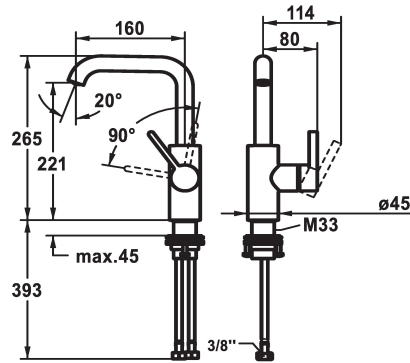

KWC BEVO

Miscelatore a leva – lavabo

Modell-Linie: BEVO | 12.421.142.176FL

Rubinerterie per bagni | Rubinerterie monocomando

KWC-No.

3600003631

matt black, A160, tubi di collegamento flessibili, con Push Open

- Neoperl® Caché® CS, Coin Slot

* OptimalSpace - ampia zona di lavoro e di lavaggio

* KWC cartuccia M 35 S

- con tecnica a dischi in ceramica

- regolazione continua della portata e della temperatura

* Tubi flessibili di collegamento da 3/8"

* QuickInstallation - Fissaggio tramite raccordo filettato con viti di arresto

* Foratura ø35 mm

Dati tecnici

Portata

4.7 l/min (3 bar)

piletta

senza piletta

Raccordo

montaggio fisso

Tipo di rubinetto

Hebelmischer

modulo di costruzione

L-Bocca

Dimensioni in altezza

265

Classe di rumorosità