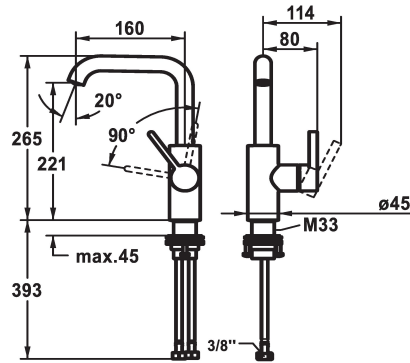

KWC BEVO Mitigeur à levier - lavabo

Modell-Linie: BEVO | 12.421.142.176FL
Robinetteries | Robinets à monocommande

KWC-No.

3600003631
matt black, A160, raccordement flexibles, avec Push Open

3600004589
matt black, A 160, raccordement flexibles, sans vidage

3600003632
brushed steel, A160, raccordement flexibles, avec Push Open

3600004610
brushed steel, A160, raccordement flexibles, sans vidage

- * Mitigeur à levier
- * Position du levier possible à droite uniquement
- sécurité pour les enfants: eau froide en position avant
- * EcoProtect - économiseur d'eau
- * Bec orientable 120°, extensible à 360°
- Neoperl® Caché® CS, Coin Slot
- * OptimalSpace - un espace de lavage ou de travail généreux

brushed steel

brushed steel

NEW

- * KWC cartouche M 35 S
- avec technique à disques céramique
- réglage de débit et de température continu
- * Raccordements flexibles 3/8"
- * QuickInstallation - Fixation à l'aide de raccords filetés avec vis de blocage
- Perçage utile ø35 mm

Données techniques

Débit
vidage
Raccord
goulot
Commande
Code couleur
Type d'installation
Type de robinet
forme de construction
Dimension de la hauteur
Groupe de bruit pour la robinetterie
Projection A
Label énergétique
Dimension de la sortie d'eau
Matière