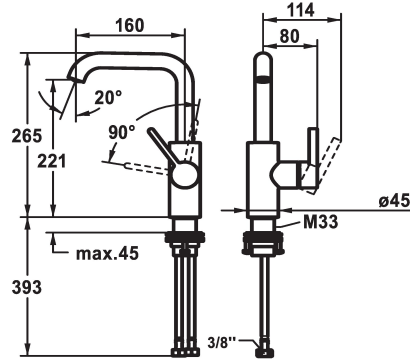

KWC BEVO Monomando - Lavabo

Modell-Linie: BEVO | 12.421.142.176FL
Griferías de lavabo | Grifo para lavabo

KWC-No.

3600004589

negro mate, A160, tubos de conexión flexibles, sin válvula de vaciado

3600003632

sin válvula de vaciado

Código de color

matt black

brushed steel

brushed steel

NEW

* Monomando

* Posicionamiento de palanca sólo a la derecha
- seguridad para los niños: posición de agua fría hacia delante (mando a la derecha)

- con tecnología de discos cerámicos

- caudal y temperatura regulables

* Tubos conexión flexibles 3/8"

* QuickInstallation - Fijación mediante conexión roscada con tornillos de fijación

* Medida orificios ø35 mm

Hebelmischer

forma de construcción

L-Caño

Dimensión de la altura

265

Grupo de ruido

I

Proyección A