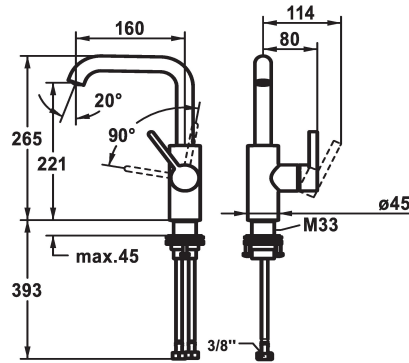

KWC BEVO Hebelmischer - Waschtisch - Bad

Modell-Linie: BEVO | 12.421.142.176FL
Armaturen | Manuelle Armaturen

KWC-Nr.

3600003631

matt black, A160, flexible Anschlusschläuche, mit Push Open

3600004589

matt black, A 160, flexible Anschlusschläuche, ohne Ablaufventil

* Positionierung des Hebels nur rechts möglich

- Sicherheit für Kinder: Kaltwasser bei Hebelposition vorne

* EcoProtect - Wasserspareinrichtung

* Schwenkauslauf 120°, erweiterbar auf 360°

- Neoperl® Caché® CS, Coin Slot

Feststellschrauben

Tischbohrung ø35 mm

Technische Daten

Auslaufmenge

4.7 l/min (3 bar)

Ablaufgarnitur

ohne Ablaufgarnitur

Anschluss

Standmontage

Armaturtyp

Hebelmischer

Bauform

L-Auslauf

Mass Höhe

265

Armaturengeräuschgruppe