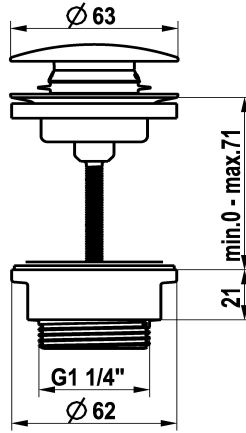

## KWC Aftapkraan Push Open

Modell-Linie: ACCESSOIRES | Z.540.049.700  
Reserve onderdelen | Reserve-onderdelen kranen

### KWC-No.

**360004482**  
chromeline

**360004483**  
roestvrij staal

- \* KWC afvoerkraan Push Open
- \* Van roestvrijstaal
- \* 2-in-1-functie

### Kleurcode

chromeline

RVS

- druk om te openen en te sluiten
- kan worden vergrendeld in open positie
- \* geschikt voor wastafels met of zonder overloop

RVS

Ablaufventil

NEW