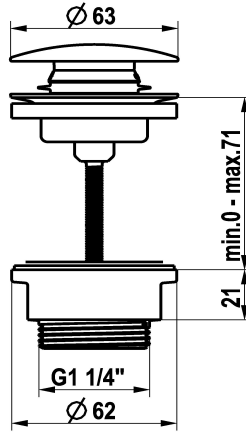

## KWC

Comando per scarico Push Open

Modell-Linie: ACCESSOIRES | Z.540.049.700

Ricambi | Accessori per rubinetterie per lavabi

### KWC-No.

**3600004482**

chromeline

**3600004483**

acciaio inox

### Codice colore

chromeline

acciaio inox

NEW

\* Valvola di scarico KWC Push Open

\* Di acciaio inossidabile

\* Funzione 2 in 1

- apertura e chiusura tramite pressione

- può essere arrestata in posizione aperta

\* Per lavabo con o senza troppo-pieno