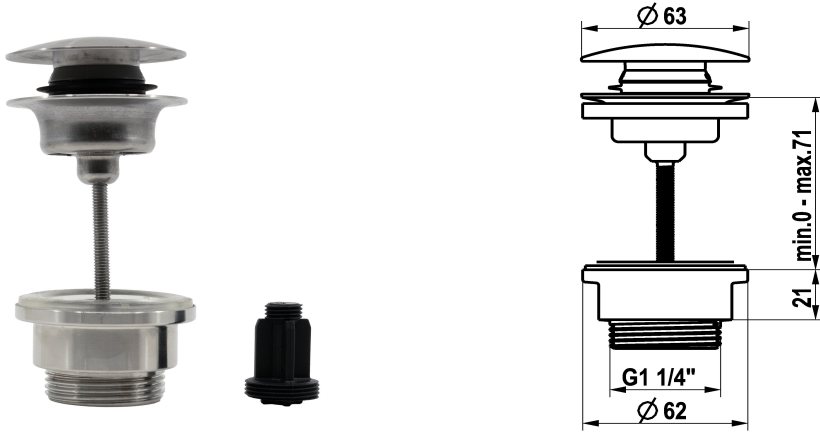

KWC

Comando per scarico Push Open

Modell-Linie: ACCESSOIRES | Z.540.049.700

Ricambi | Accessori per rubinetterie per lavabi

KWC-No.

3600004482

chromeline

3600004483

acciaio inox

Codice colore

chromeline

acciaio inox

NEW

* Valvola di scarico KWC Push Open

* Di acciaio inossidabile

* Funzione 2 in 1

- apertura e chiusura tramite pressione

- può essere arrestata in posizione aperta

* Per lavabo con o senza troppo-pieno

Dati tecnici

Codice colore

acciaio inox

Tipo di rubinetto

Ablaufventil