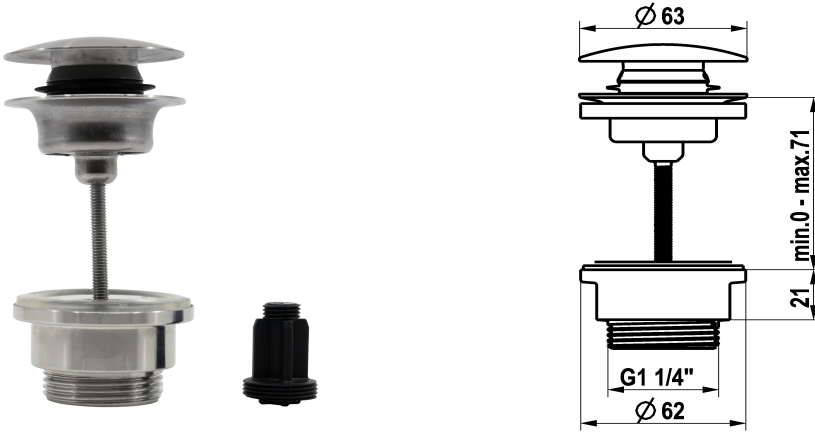

KWC

Bonde Push Open

Modell-Linie: ACCESSOIRES | Z.540.049.700
Pièces de rechange | Pièces de rechange robinetterie

KWC-No.

3600004482
chromeline

3600004483
acier inoxydable

* Garniture de vidage KWC Push Open
* En acier inoxydable
* Fonction 2 en 1

Code couleur

chromeline

acier inoxydable

- s'ouvre et se ferme sur simple pression
- peut être bloquée en position ouverte
* pour lavabos avec ou sans trop-plein

NEW

Données techniques

Code couleur

Type de robinet

teamNumber

sanitasTroeschNumber

acier inoxydable

Ablaufventil

853026.583

3161 167.490