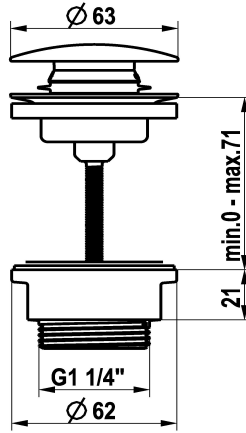

KWC

Ablaufventil Push Open

Modell-Linie: ACCESSOIRES | Z.540.049.700
Zubehör und Funktionsteile | Ersatzteile Armaturen

KWC-Nr.

3600004482
chromeline

3600004483
edelstahl

* KWC Ablaufventil Push Open
* Aus Edelstahl
* 2 in 1 Funktion

Technische Daten

Farbcode

Armaturtyp

Farbcode

chromeline

Edelstahl

- zum öffnen und schliessen drücken
- in offener Position arretierbar
* für Waschtische mit oder ohne Überlauf geeignet

Edelstahl