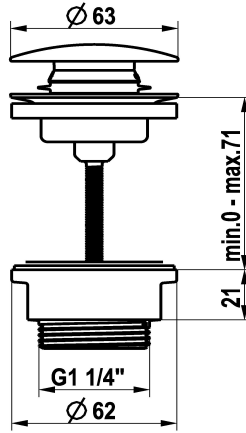

### Ablaufventil Push Open

Modell-Linie: ACCESSOIRES | Z.540.049.700  
Zubehör und Funktionsteile | Ersatzteile Armaturen

#### KWC-Nr.

**3600004482**  
chromeline

**3600004483**  
edelstahl

\* KWC Ablaufventil Push Open  
\* Aus Edelstahl  
\* 2 in 1 Funktion

#### Technische Daten

Farbcode

Armaturtyp