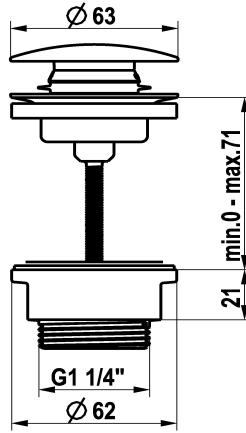

## KWC Aftapkraan Push Open

Modell-Linie: ACCESSOIRES | Z.540.049.000  
Reserve onderdelen | Reserve-onderdelen kranen

### KWC-No.

**3600004482**  
chromeline

**3600004483**  
roestvrij staal

- \* KWC afvoerkraan Push Open
- \* Van roestvrijstaal
- \* 2-in-1-functie

### Kleurcode

chromeline

RVS

- druk om te openen en te sluiten
- kan worden vergrendeld in open positie
- \* geschikt voor wastafels met of zonder overloop

chromeline

Ablaufventil

NEW