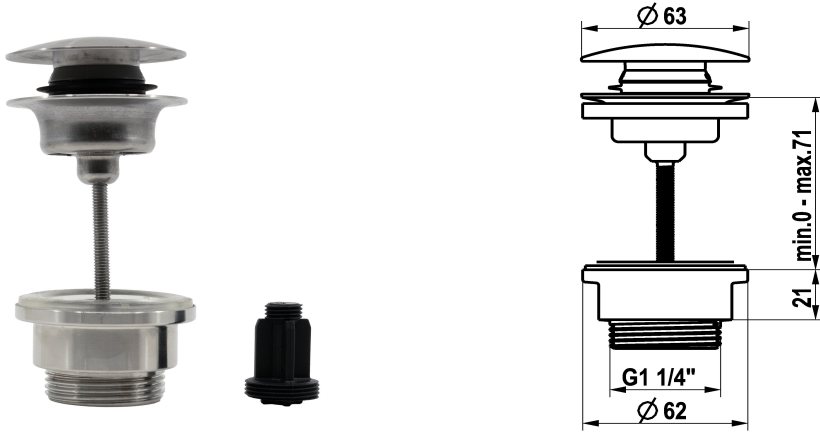

KWC

Comando per scarico Push Open

Modell-Linie: ACCESSOIRES | Z.540.049.000

Ricambi | Accessori per rubinetterie per lavabi

KWC-No.

3600004482

chromeline

3600004483

acciaio inox

Codice colore

chromeline

acciaio inox

NEW

* Valvola di scarico KWC Push Open

* Di acciaio inossidabile

* Funzione 2 in 1

- apertura e chiusura tramite pressione

- può essere arrestata in posizione aperta

* Per lavabo con o senza troppo-pieno

Dati tecnici

Codice colore

chromeline

Tipo di rubinetto

Ablaufventil