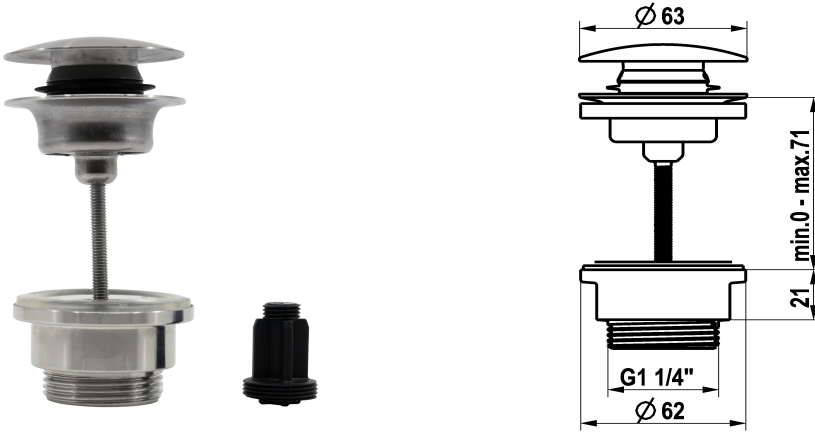

KWC

Bonde Push Open

Modell-Linie: ACCESSOIRES | Z.540.049.000
Pièces de rechange | Pièces de rechange robinetterie

KWC-No.

3600004482
chromeline

3600004483
acier inoxydable

* Garniture de vidage KWC Push Open
* En acier inoxydable
* Fonction 2 en 1

Code couleur

chromeline

acier inoxydable

- s'ouvre et se ferme sur simple pression
- peut être bloquée en position ouverte
* pour lavabos avec ou sans trop-plein

NEW

Données techniques

Code couleur

Type de robinet

teamNumber

sanitasTroeschNumber

chromeline

Ablaufventil

853026.501

3161 167.501