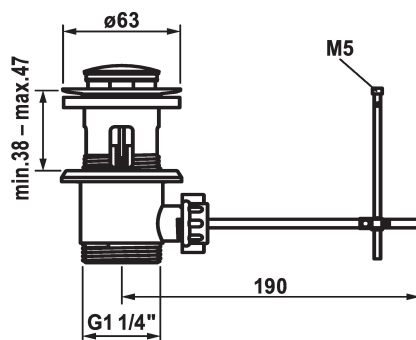

KWC Aftapkraan

Modell-Linie: ACCESSOIRES | Z.538.581.177
Kranen | Accessoires voor kranen

KWC-No.

3600004125
brushed steel

* KWC afvoerkraan
* met lange hefstang
* Van messing

* met lange drainagesleuven
* ook geschikt voor dunwandige putten

Technical Data

Kleurcode

brushed steel

Faucet_typ

Ablaufventil

NEW