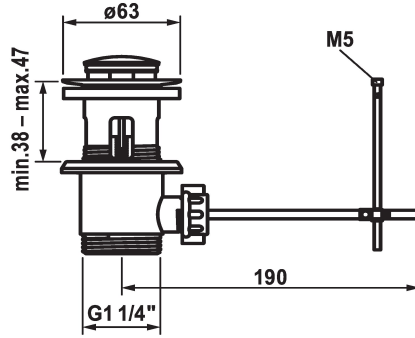

## KWC Aftapkraan

Modell-Linie: ACCESSOIRES | Z.538.581.177  
Kranen | Accessoires voor kranen

### KWC-No.

**538581**  
chromeline

**360004125**  
brushed steel

- \* KWC afvoer kraan
- \* met lange hefstang
- \* Van messing

- \* met lange drainagesleuven
- \* ook geschikt voor dunwandige putten

### Technical Data

Kleurcode

brushed steel

Kraan type

Ablaufventil

NEW