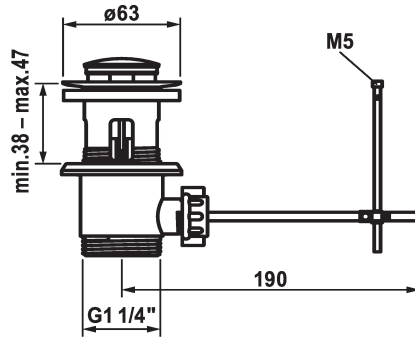

## KWC Bonde

Modell-Linie: ACCESSOIRES | Z.538.581.177  
Robinetteries | Accessoires robinetteries

### KWC-No.

**538581**  
chromeline

**360004125**  
brushed steel

- \* Garniture de vidage KWC
- \* avec tige de siphon longue
- \* En laiton

- \* avec de longues fentes de drainage
- \* convient également pour les éviers à paroi mince

### Données techniques

Code couleur

brushed steel

Type de robinet

Ablaufventil