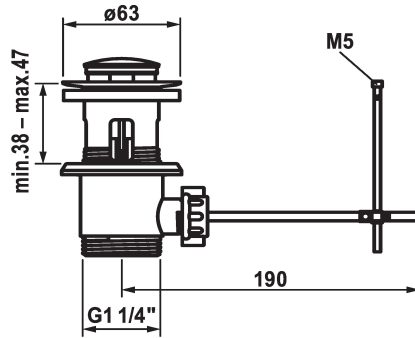

KWC Bonde

Modell-Linie: ACCESSOIRES | Z.538.581.177
Robinetteries | Accessoires robinetteries

KWC-No.

538581
chromeline

360004125
brushed steel

- * Garniture de vidage KWC
- * avec tige de siphon longue
- * En laiton

- * avec de longues fentes de drainage
- * convient également pour les éviers à paroi mince

NEW

Données techniques

Code couleur

brushed steel

Type de robinet

Ablaufventil

teamNumber