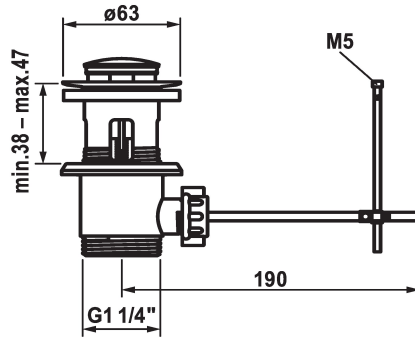

KWC Bonde

Modell-Linie: ACCESSOIRES | Z.538.581.177
Robinetteries | Accessoires robinetteries

KWC-No.

538581
chromeline

360004125
brushed steel

- * Garniture de vidage KWC
- * avec tige de siphon longue
- * En laiton

- * avec de longues fentes de drainage
- * convient également pour les éviers à paroi mince

NEW

Données techniques

Code couleur

brushed steel

Type de robinet

Ablaufventil