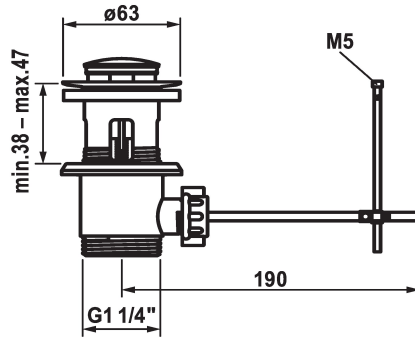

KWC Ablaufventil

Modell-Linie: ACCESSOIRES | Z.538.581.177
Armaturen | Zubehör Armaturen

KWC-Nr.

538581
chromeline

360004125
brushed steel

- * KWC Ablaufventil
- * mit langer Heberstange
- * Aus Messing

- * mit langen Ablaufschlitzen
- * auch für dünnwandige Waschbecken geeignet

NEW

Technische Daten

Farbcode
Armaturtyp
teamNumber

brushed steel
Ablaufventil
72880.583