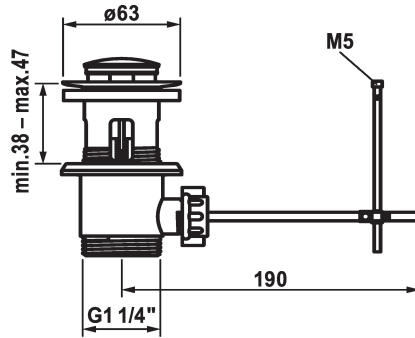

KWC Ablaufventil

Modell-Linie: ACCESSOIRES | Z.538.581.177
Armaturen | Zubehör Armaturen

KWC-Nr.

538581
chromeline

360004125
brushed steel

- * KWC Ablaufventil
- * mit langer Heberstange
- * Aus Messing

- * mit langen Ablaufschlitzen
- * auch für dünnwandige Waschbecken geeignet

NEW

Technische Daten

Farbcode

brushed steel

Armaturtyp

Ablaufventil