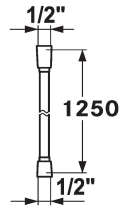

KWC

Tubo flessibile per doccia

Modell-Linie: SHOWERCULTURE | 26.001.002.000

Rubinerie per doccia | Accessori per doccia

KWC-No.

360003999
chromeline, L 1250

538323
chromeline, L 1600

538322
chromeline, L 1800

538324
chromeline, L 2000

Dimensione lunghezza

L1250

L1600

L1800

L2000

NEW

* Tubo flessibile per doccia
- sicura contro la torsione: (lungo) cono girevole

* Di plastica
* Filettatura raccordo 1/2"

Dati tecnici

Codice colore

chromeline

Tipo di rubinetto

Brausenschlauch

Dimensione lunghezza

L1250