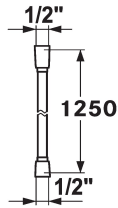

KWC

Tubo flessibile per doccia

Modell-Linie: SHOWERCULTURE | 26.001.002.000

Rubinerie per doccia | Accessori per doccia

KWC-No.

360003999
chromeline, L 1250

538323
chromeline, L 1600

538322
chromeline, L 1800

538324
chromeline, L 2000

Dimensione lunghezza

L1250

L1600

L1800

L2000

NEW

* Tubo flessibile per doccia
- sicura contro la torsione: (lungo) cono girevole

* Di plastica
* Filettatura raccordo 1/2"

Dati tecnici

Codice colore

chromeline

Tipo di rubinetto

Brausenschlauch

Dimensione lunghezza

L1250