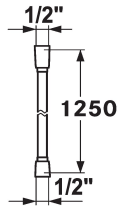

### KWC-No.

**360003999**  
chromeline, L 1250

**538323**  
chromeline, L 1600

**538322**  
chromeline, L 1800

**538324**  
chromeline, L 2000

### Cote Longueur

L1250

L1600

L1800

L2000

\* Flexible de douche  
- sécurité contre la torsion: (long) cône rotatif

\* En plastique  
\* Raccord 1/2"

### Données techniques

Code couleur

chromeline

Type de robinet

Brausenschlauch

Cote Longueur

L1250

Matière