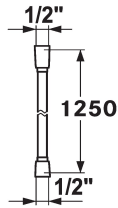

KWC

Flexible de douche

Modell-Linie: SHOWERCULTURE | 26.001.002.000

Douches | Accessoires

KWC-No.

3600003999
chromeline, L 1250

538323
chromeline, L 1600

538322
chromeline, L 1800

538324
chromeline, L 2000

* Flexible de douche
- sécurité contre la torsion: (long) cône rotatif

Cote Longueur

L1250

L1600

L1800

L2000

* En plastique
* Raccord 1/2"

NEW

Données techniques

Code couleur

chromeline

Type de robinet

Brausenschlauch

Cote Longueur

L1250