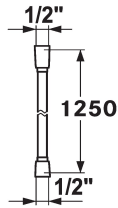

KWC

Flexible de douche

Modell-Linie: **SHOWERCULTURE** | 26.001.002.000

Douches | Accessoires

KWC-No.

360003999
chromeline, L 1250

538323
chromeline, L 1600

538322
chromeline, L 1800

538324
chromeline, L 2000

Cote Longueur

L1250

L1600

L1800

L2000

* Flexible de douche
- sécurité contre la torsion: (long) cône rotatif

* En plastique
* Raccord 1/2"

Données techniques

Code couleur

chromeline

Type de robinet

Brausenschlauch

Cote Longueur

L1250

Matière