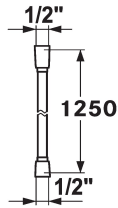

### KWC-No.

**360003999**  
chromeline, L 1250

**538323**  
chromeline, L 1600

**538322**  
chromeline, L 1800

**538324**  
chromeline, L 2000

### Dimensión longitud

L1250

L1600

L1800

L2000

Flexo  
- a prueba de retorceduras: cono (largo) giratorio

\* De plástico  
\* Racor conexión 1/2"

### Datos técnicos

Código de color

chromeline

Tipo de grifo

Brausenschlauch

Dimensión longitud

L1250

Material