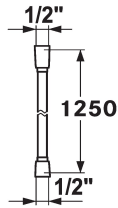

## KWC

Shower hose

Modell-Linie: SHOWERCULTURE | 26.001.002.000

### KWC-No.

**360003999**  
chromeline, L 1250

**538323**  
chromeline, L 1600

**538322**  
chromeline, L 1800

**538324**  
chromeline, L 2000

### Measure\_L

L1250

L1600

L1800

L2000

\* Shower hose  
- secure against twisting: rotatable (long) cone

\* Made of plastic  
\* Connecting thread 1/2"

### Technické údaje

ATT-KWC-FARBCODE

Faucet\_typ

Measure\_L

Materiál

chromeline

Brausenschlauch

L1250