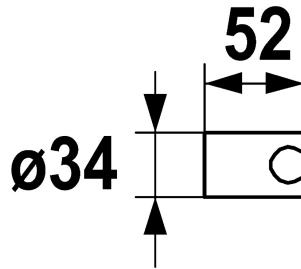

KWC Brausehalter

Modell-Linie: **SHOWERCULTURE** | 26.000.622.177
Duscharmaturen | Zubehör Duschen

KWC-Nr.

122540
chromeline

3600013719
brushed gold

360003864
matt black

360003876
brushed steel

3600013731
brushed copper

3600013732
brushed graphite

* Brausehalter
* Aus Kunststoff
* Nicht verstellbar

Technische Daten

Farbcode

Artikeltyp

Material

Länge maximal

Durchmesser