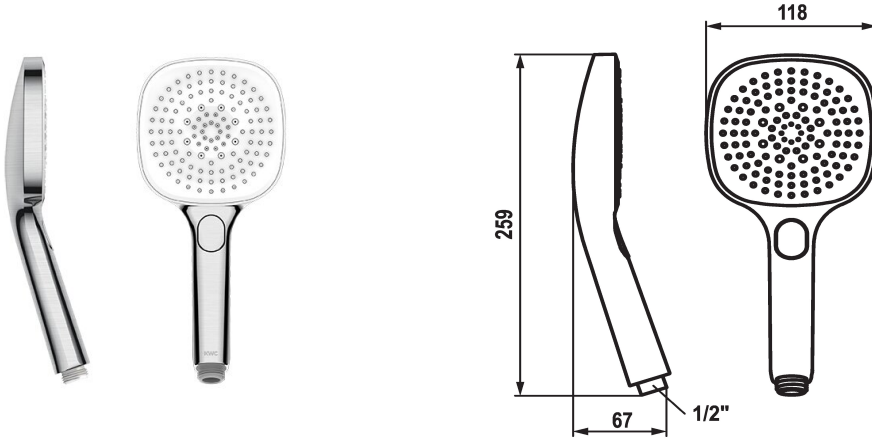

## KWC CHOICE -H Handdouche

Modell-Linie: CHOICE | 26.000.126.177  
Douches | Douches

### KWC-No.

**125609**  
chromeline

**125610**  
matt black

**3600003806**  
brushed steel

### Kleurcode

chromeline

matt black

brushed steel

NEW

\* Handdouche KWC CHOICE -H  
\* TouchProtect - mengkraanromp wordt niet heet

\* Reinigingsvriendelijke douchezeef  
\* Aansluitschroefdraad 1/2"

Material

11 l/min (3bar)

G1/2"

brushed steel

Handbrause

Spray, Swirl- & Massage spray

I

C