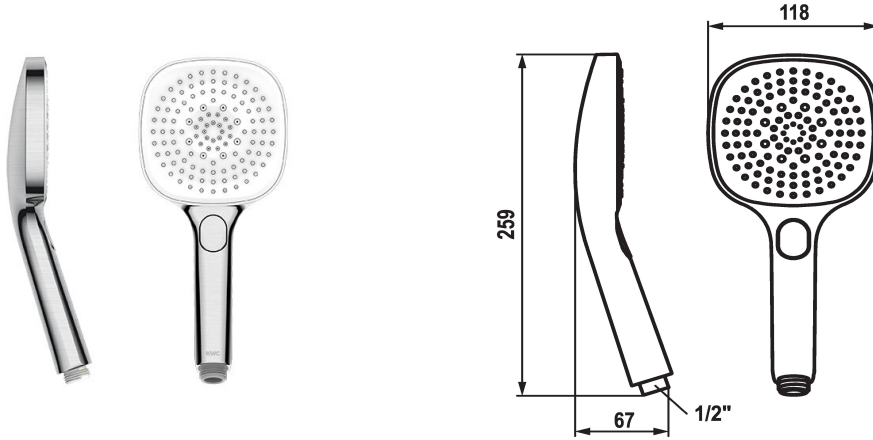

## KWC CHOICE -H Handdouche

Modell-Linie: CHOICE | 26.000.126.177  
Douches | Douches

### KWC-No.

**125609**  
chromeline

**125610**  
matt black

**3600003806**  
brushed steel

### Kleurcode

chromeline

matt black

brushed steel

NEW

\* Handdouche KWC CHOICE -H  
\* TouchProtect - mengkraanromp wordt niet heet

\* Reinigingsvriendelijke douchezeef  
\* Aansluitschroefdraad 1/2"

Handbrause

Type bundel

Spray, Swirl- & Massage spray

geluidsklasse

I

Energielabel

C

Materiaal