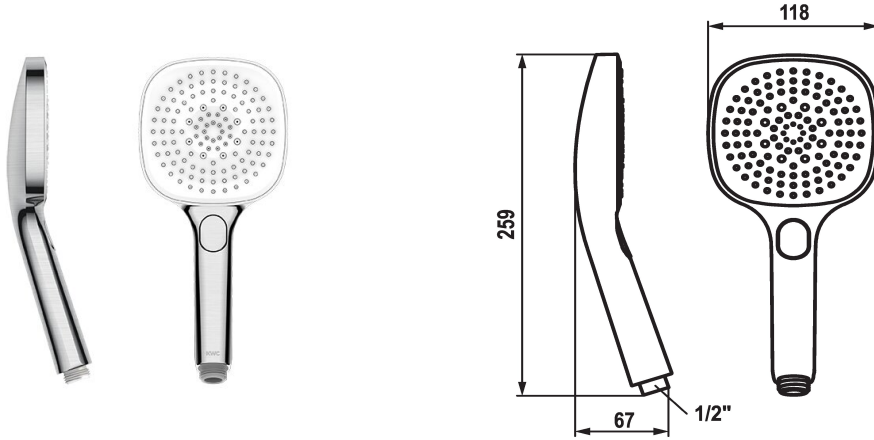

## KWC CHOICE-H

Doccia manuale

Modell-Linie: CHOICE | 26.000.126.177

Rubinerie per doccia | Rubinerie per doccia

### KWC-No.

**125609**  
chromeline

**125610**  
matt black

**3600003806**  
brushed steel

### Codice colore

chromeline

matt black

brushed steel

NEW

\* Doccetta KWC CHOICE -H

\* TouchProtect - protezione dalle scottature grazie al sistema a intercapedine

\* Filtro per doccia facile da pulire

### Dati tecnici

Portata

11 l/min (3bar)

Raccordo

G1/2"

Codice colore

brushed steel

Tipo di rubinetto