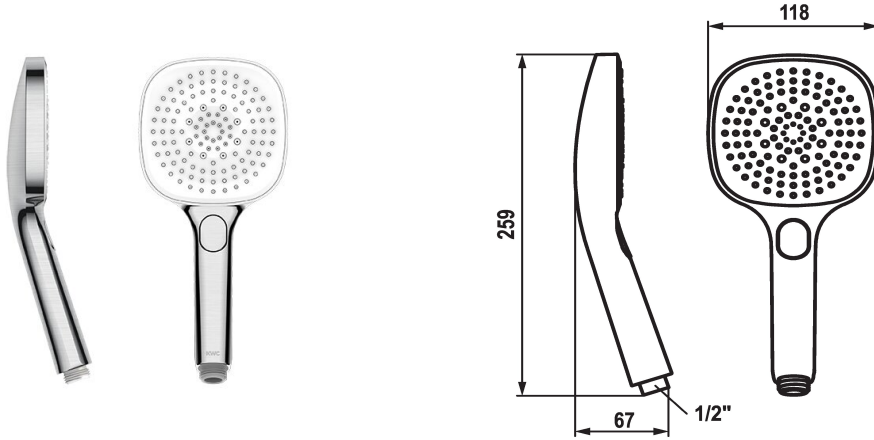

KWC CHOICE-H

Douchette

Modell-Linie: CHOICE | 26.000.126.177

Douches | Douches

KWC-No.

125609
chromeline

125610
matt black

3600003806
brushed steel

Code couleur

chromeline

matt black

brushed steel

NEW

* Douchette KWC CHOICE -H

* TouchProtect - protection contre les brûlures grâce au principe de la double coque

* Tamis de douche anti-impuretés

* Raccord 1/2"

Données techniques

Débit

11 l/min (3bar)

Raccord

G1/2"

Code couleur

brushed steel

Type de robinet

Handbrause

Type de jet

Spray, Swirl- & Massage spray

Groupe de bruit pour la robinetterie

I

Label énergétique

C