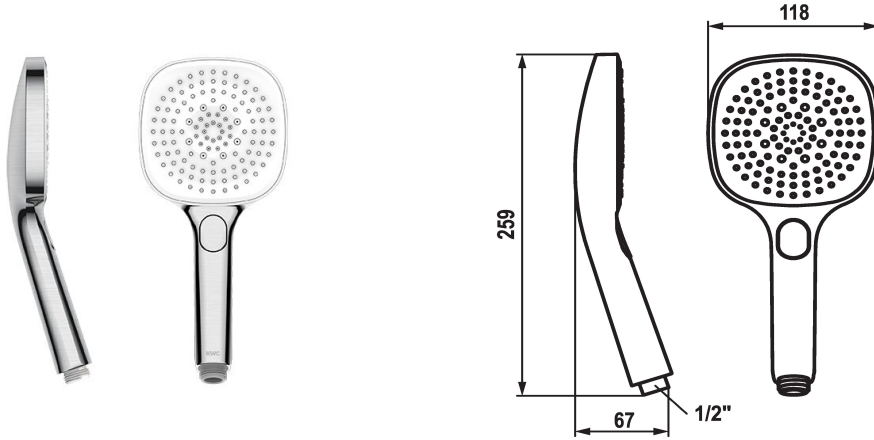

KWC CHOICE-H Douchette

Modell-Linie: CHOICE | 26.000.126.177
Douches | Douches

KWC-No.

125609
chromeline

125610
matt black

3600003806
brushed steel

Code couleur

chromeline

matt black

brushed steel

NEW

* Douchette KWC CHOICE -H

* TouchProtect - protection contre les brûlures grâce au principe de la double coque

* Tamis de douche anti-impuretés

* Raccord 1/2"

Données techniques

Débit

11 l/min (3bar)

Raccord

G1/2"

Code couleur

brushed steel

Type de robinet

Handbrause

Type de jet

Spray, Swirl- & Massage spray

Groupe de bruit pour la robinetterie

I

Label énergétique

C

Matière

Plastique