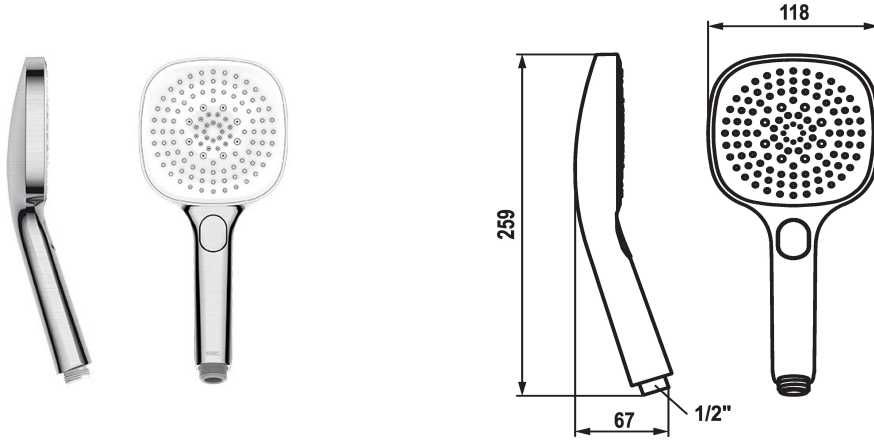

## KWC CHOICE-H

Douchette

Modell-Linie: CHOICE | 26.000.126.177

Douches | Douches

### KWC-No.

**125609**  
chromeline

**125610**  
matt black

**3600003806**  
brushed steel

### Code couleur

chromeline

matt black

brushed steel

NEW

\* Douchette KWC CHOICE -H

\* TouchProtect - protection contre les brûlures grâce au principe de la double coque

\* Tamis de douche anti-impuretés

### Données techniques

Débit

11 l/min (3bar)

Raccord

G1/2"

Code couleur

brushed steel

Type de robinet