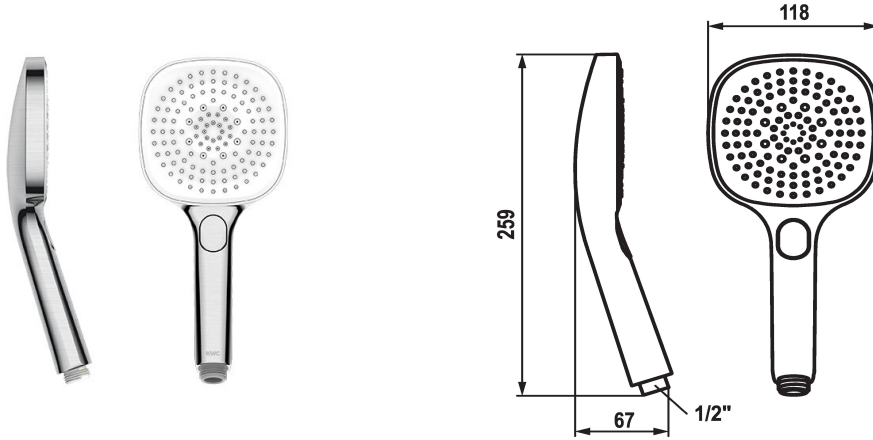

KWC CHOICE -H Teleducha

Modell-Linie: CHOICE | 26.000.126.177
Duchas | Duchas

KWC-No.

125609
chromeline

125610
matt black

3600003806
acero cepillado

Código de color

chromeline

matt black

brushed steel

NEW

* Teleducha KWC CHOICE -H
* TouchProtect - el cuerpo del grifo no se calienta

* Filtro de ducha de fácil limpieza
* Racor conexión 1/2"

Datos técnicos

Caudal de salida

11 l/min (3bar)

Racors

G1/2"

Código de color

brushed steel

Tipo de grifo

Handbrause

Tipo de haz

Spray, Swirl- & Massage spray