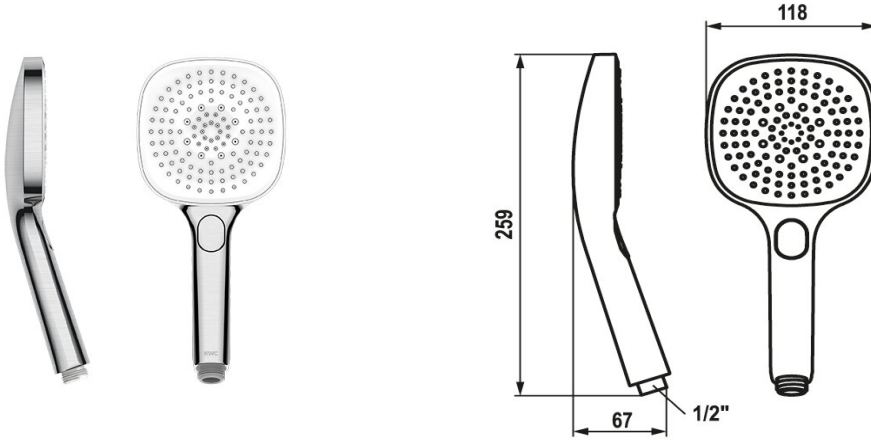

KWC CHOICE-H Handbrause

Modell-Linie: CHOICE | 26.000.126.177
Duscharmaturen | Duschbrausen

KWC-Nr.

125609
chromeline

125610
matt black

3600003806
brushed steel

Farbcode

chromeline

matt black

brushed steel

NEW

* Handbrause KWC CHOICE -H
* TouchProtect - Schutz vor Verbrennungen durch
Zweischalenprinzip

* Reinigungsfreundliches Brausesieb
* Anschlussgewinde 1/2"

Technische Daten

Auslaufmenge

11 l/min (3bar)

Anschluss

G 1/2"

Farbcode

brushed steel

Armaturtyp

Handbrause

Strahlart

Spray, Swirl- & Massage spray

Armaturengeräuschgruppe

I

Energie Etiketle

C

Material

Kunststoff