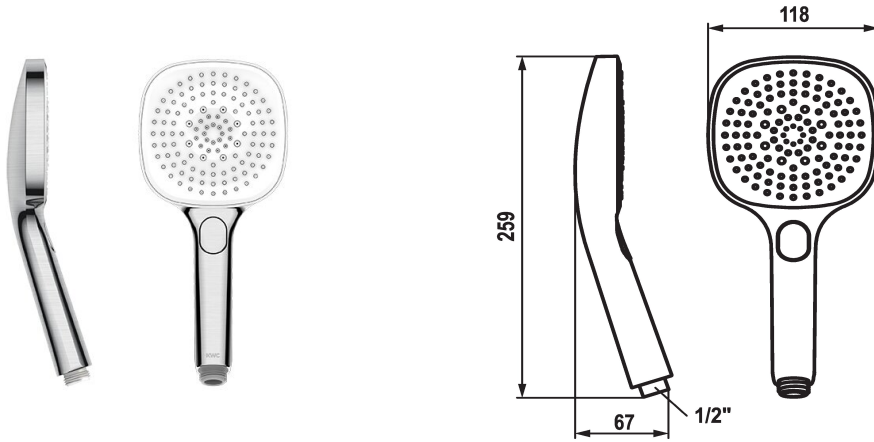

KWC CHOICE-H Handbrause

Modell-Linie: CHOICE | 26.000.126.177
Duscharmaturen | Duschbrausen

KWC-Nr.

125609
chromeline

125610
matt black

3600003806
brushed steel

Farbcode

chromeline

matt black

brushed steel

NEW

* Handbrause KWC CHOICE -H
* TouchProtect - Schutz vor Verbrennungen durch
Zweischalenprinzip

* Reinigungsfreundliches Brausesieb
* Anschlussgewinde 1/2"

Technische Daten

Auslaufmenge

11 l/min (3bar)

Anschluss

G 1/2"

Farbcode

brushed steel

Armaturtyp

Handbrause

Strahlart

Spray, Swirl- & Massage spray

Armaturengeräuschgruppe

I

Energie Etiketle

C

Material

Kunststoff