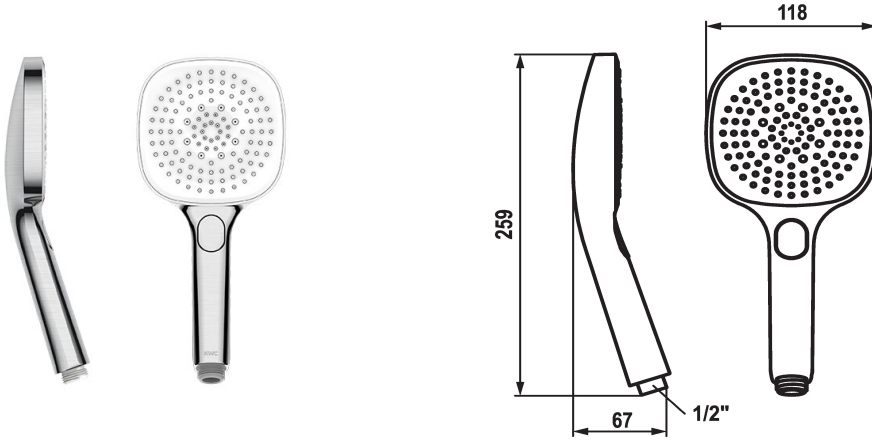

KWC CHOICE-H Handbrause

Modell-Linie: CHOICE | 26.000.126.177
Duscharmaturen | Duschbrausen

KWC-Nr.

125609
chromeline

125610
matt black

3600003806
brushed steel

Farbcode

chromeline

matt black

brushed steel

NEW

* Handbrause KWC CHOICE -H
* TouchProtect - Schutz vor Verbrennungen durch
Zweischalenprinzip

* Reinigungsfreundliches Brausesieb
* Anschlussgewinde 1/2"

Technische Daten

Auslaufmenge

11 l/min (3bar)

Anschluss

G 1/2"

Farbcode

brushed steel

Armaturtyp

Handbrause

Strahlart

Spray, Swirl- & Massage spray

Armaturengeräuschgruppe

I

Energie Etikette

C

Material

Kunststoff

teamNumber