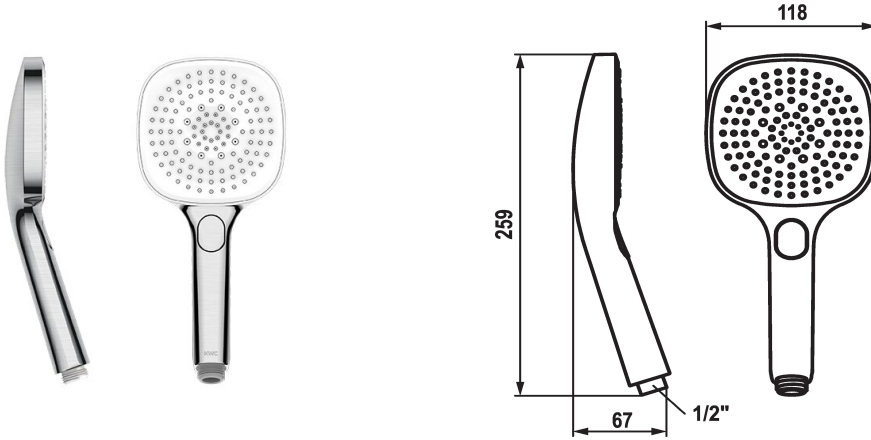

KWC CHOICE-H Handbrause

Modell-Linie: CHOICE | 26.000.126.177
Duscharmaturen | Duschbrausen

KWC-Nr.

125609
chromeline

125610
matt black

3600003806
brushed steel

Farbcode

chromeline

matt black

brushed steel

NEW

* Handbrause KWC CHOICE -H
* TouchProtect - Schutz vor Verbrennungen durch
Zweischalenprinzip

* Reinigungsfreundliches Brausesieb
* Anschlussgewinde 1/2"

Technische Daten

Auslaufmenge

11 l/min (3bar)

Anschluss

G 1/2"

Farbcode

brushed steel

Armaturtyp

Handbrause

Strahlart

Spray, Swirl- & Massage spray

Armaturengeräuschgruppe

I

Energie Etiketle

C

Material

Kunststoff