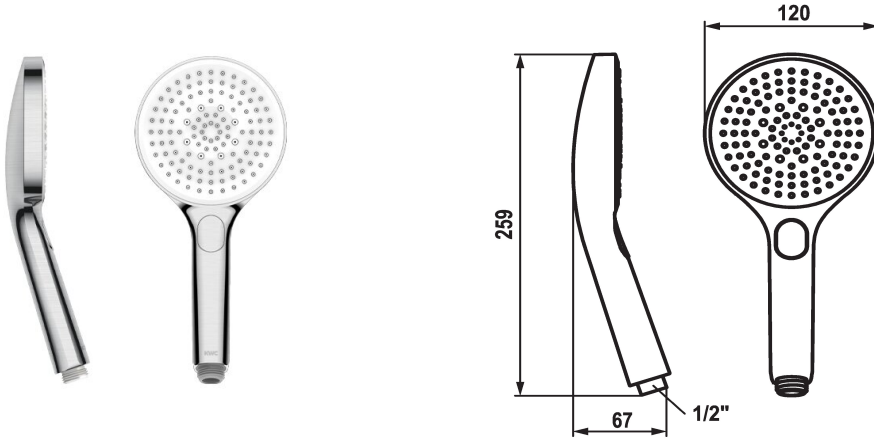

KWC CHOICE -G Handdouche

Modell-Linie: CHOICE | 26.000.125.177
Douches | Douches

KWC-No.

125607
chrome

125608
matt black

3600003805
brushed steel

Kleurcode

chromeline

matt black

brushed steel

NEW

* Handdouche KWC CHOICE -G
* TouchProtect - mengkraanromp wordt niet heet

* Reinigingsvriendelijke douchezeef
* Aansluitschroefdraad 1/2"

Technical Data

A_Spout_Spray

Connection

Kleurcode

Faucet_typ

Type bundel

G_Acoustic group

EnergyLabelCH

Material

11 l/min (3bar)

G1/2"

brushed steel

Handbrause

Spray, Swirl- & Massage spray

I

C

Messing