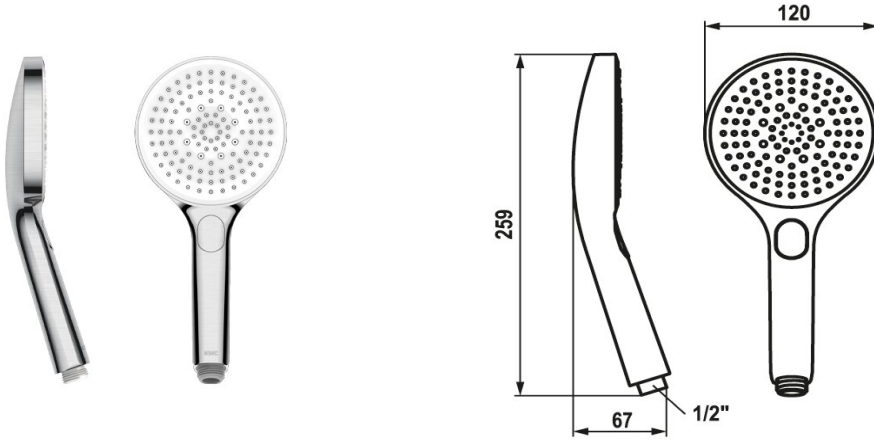

KWC CHOICE -G Handdouche

Modell-Linie: CHOICE | 26.000.125.177
Douches | Douches

KWC-No.

125607
chrome

125608
matt black

3600003805
brushed steel

Kleurcode

chromeline

matt black

brushed steel

NEW

* Handdouche KWC CHOICE -G
* TouchProtect - mengkraanromp wordt niet heet

* Reinigingsvriendelijke douchezeef
* Aansluitschroefdraad 1/2"

Technical Data

A_Spout_Spray

Connection

Kleurcode

Faucet_typ

Type bundel

G_Acoustic group

EnergyLabelCH

Material

11 l/min (3bar)

G1/2"

brushed steel

Handbrause

Spray, Swirl- & Massage spray

I

C

Kunststof