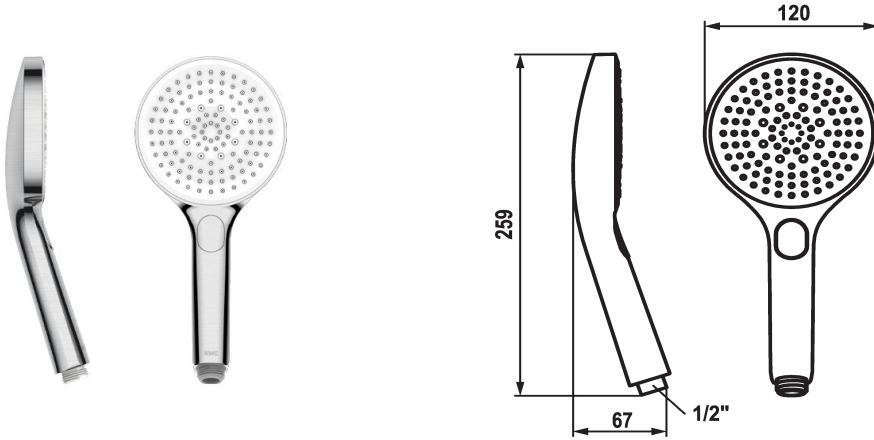

KWC CHOICE -G Handdouche

Modell-Linie: CHOICE | 26.000.125.177
Douches | Douches

KWC-No.

125607
chrome

125608
matt black

3600003805
brushed steel

Kleurcode

chromeline

matt black

brushed steel

NEW

* Handdouche KWC CHOICE -G
* TouchProtect - mengkraanromp wordt niet heet

* Reinigingsvriendelijke douchezeef
* Aansluitschroefdraad 1/2"

Technical Data

Doorstroomhoeveelheid

11 l/min (3bar)

schroefverbindingen

G1/2"

Kleurcode

brushed steel

Kraan type

Handbrause

Type bundel

Spray, Swirl- & Massage spray