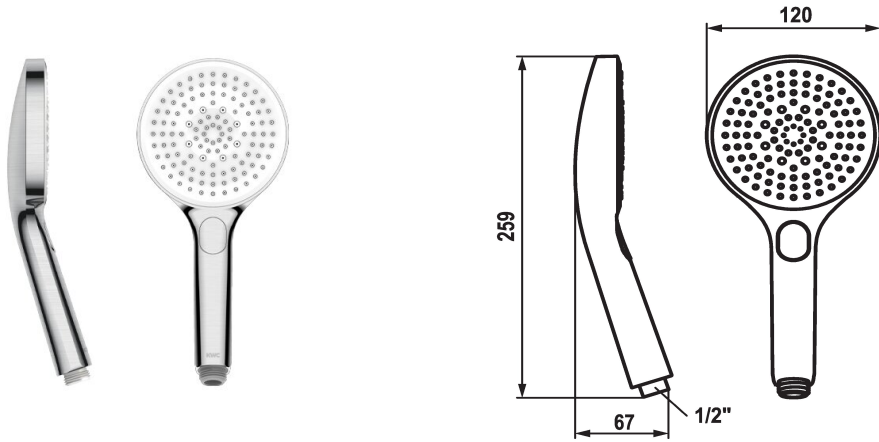

KWC CHOICE-G Doccia manuale

Modell-Linie: CHOICE | 26.000.125.177
Rubinetterie per doccia | Rubinetterie per doccia

KWC-No.

125607
cromo

125608
matt black

3600003805
brushed steel

Codice colore

chromeline

matt black

brushed steel

NEW

* Doccetta KWC CHOICE - G

* TouchProtect - protezione dalle scottature grazie al sistema a intercapedine

* Filtro per doccia facile da pulire

* Filettatura raccordo 1/2"

Dati tecnici

Portata

11 l/min (3bar)

Raccordo

G1/2"

Codice colore

brushed steel

Tipo di rubinetto

Handbrause

Tipo di fascio luminoso

Spray, Swirl- & Massage spray

Classe di rumorosità

I

Etichetta energetica

C

Materiale

Ottone