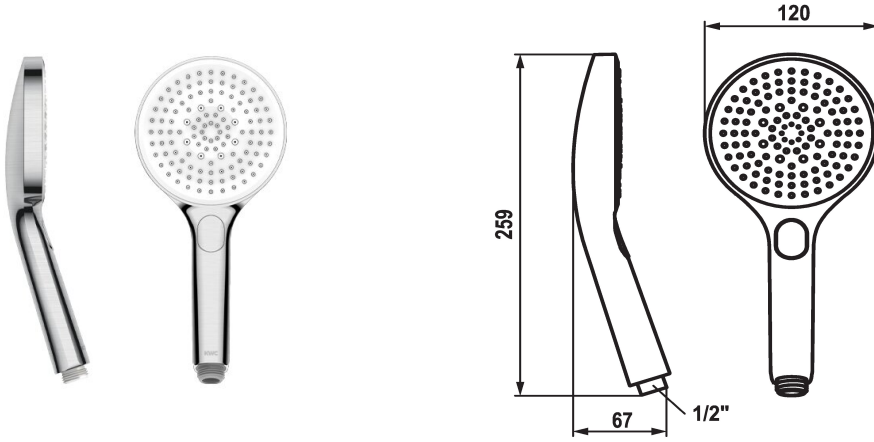

KWC CHOICE-G

Douchette

Modell-Linie: CHOICE | 26.000.125.177

Douches | Douches

KWC-No.

125607
chromeline

125608
matt black

3600003805
brushed steel

Code couleur

chromeline

matt black

brushed steel

NEW

* Douchette KWC CHOICE -G

* TouchProtect - protection contre les brûlures grâce au principe de la double coque

* Tamis de douche anti-impuretés

* Raccord 1/2"

Données techniques

Débit

11 l/min (3bar)

Raccord

G1/2"

Code couleur

brushed steel

Type de robinet

Handbrause

Type de jet

Spray, Swirl- & Massage spray

Groupe de bruit pour la robinetterie

I

Label énergétique

C